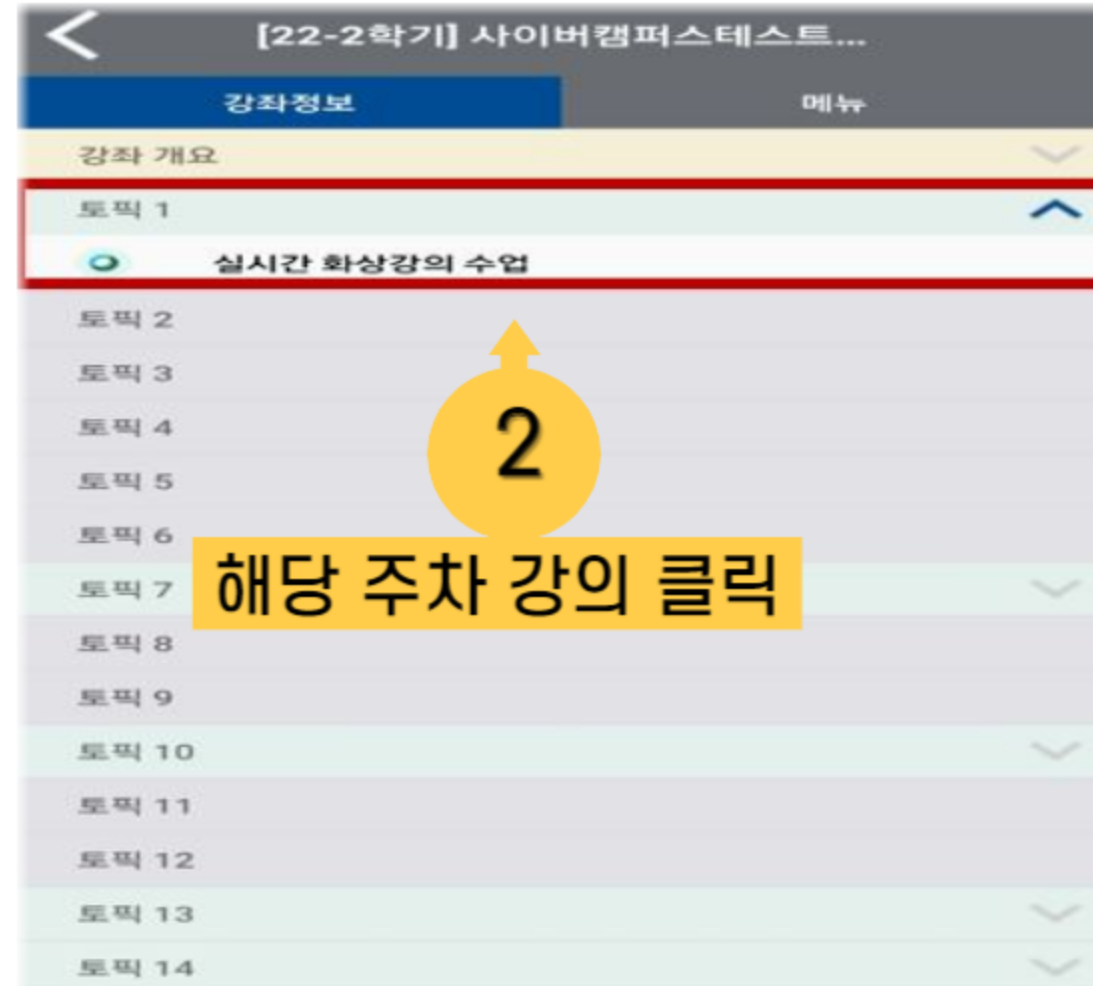

1. 실시간 화상강의 수업 참여 방법 (모바일 및 태블릿)

※ 코스모스앱 실행 전 Webex프로그램 로그아웃

※ 아이패드는 코스모스앱 지원 불가

(아이패드 사용자는 사파리(웹브라우저)를 통해 수업참여 바랍니다.)

2. Webex 프로그램 로그아웃 방법

※ 모바일(스마트폰 및 태블릿)에서 수업 참여 전 로그인 되어 있다면
Webex앱 로그아웃 확인! -> 로그아웃을 하지 않을 경우 결석 처리 됨