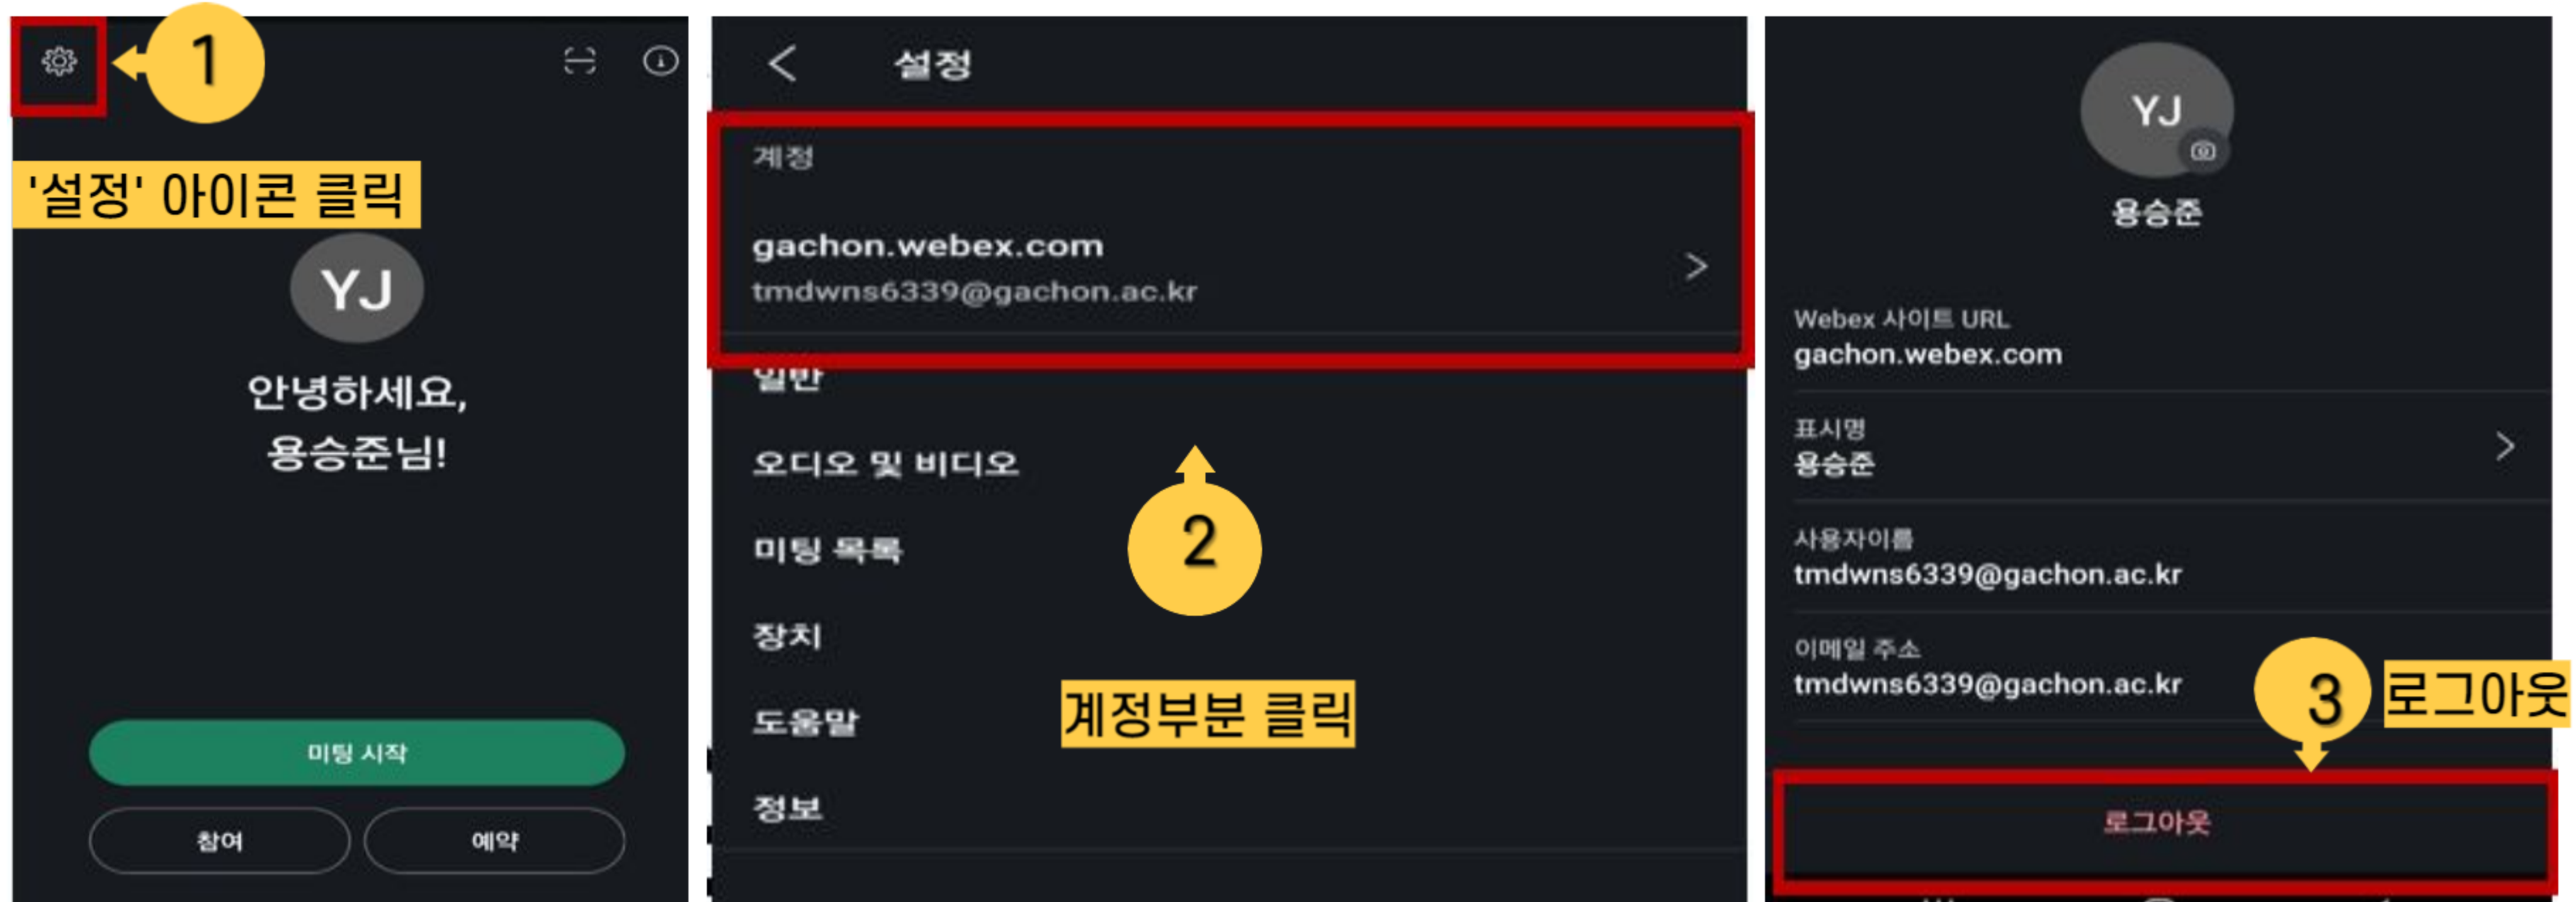

1. 실시간 화상강의 수업 참여 방법 (모바일 및 태블릿)

※ 코스모스앱 실행 전 Webex프로그램 로그아웃

※ 아이패드는 코스모스앱 지원 불가

(아이패드 사용자는 사파리(웹브라우저)를 통해 수업참여 바랍니다.)

2. Webex 프로그램 로그아웃 방법

※ 모바일(스마트폰 및 태블릿)에서 수업 참여 전 로그인 되어 있다면
Webex앱 로그아웃 확인! -> 로그아웃을 하지 않을 경우 결석 처리 됨